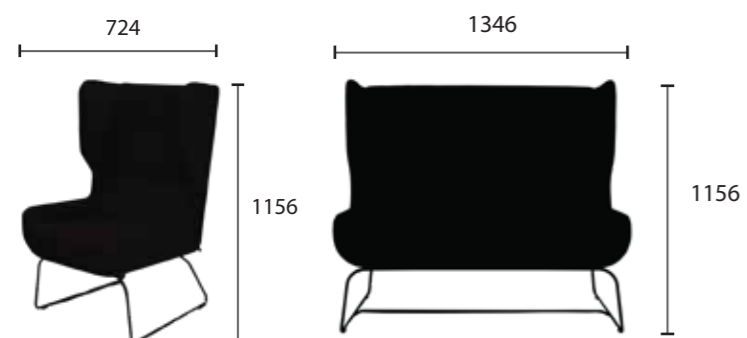

# HUSH

Model. HUSH CHAIR SLED BASE  
**92.400.000 VND**

Model. HUSH SOFA WOODEN BASE  
**116.500.000 VND**

Model. HUSH SOFA  
**195.000.000 VND**