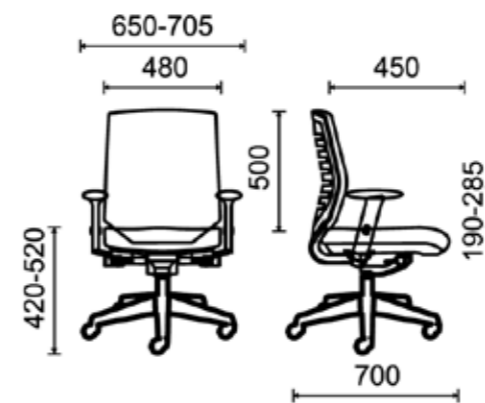

# VITA

Model. VITA 01  
**6.850.000 VND**

Model. VITA 02  
**5.790.000 VND**

Model. VITA 03  
**4.900.000 VND**