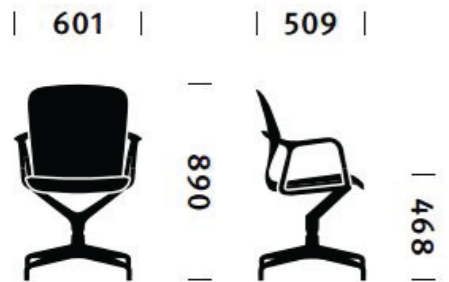

KEYN

Model. KEYN 02
23.800.000 VND