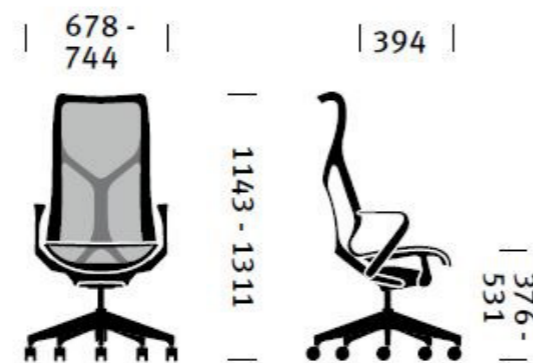

COSM

Model. COSM
58.600.000 VND

Model. COSM DIP
50.000.000 VND