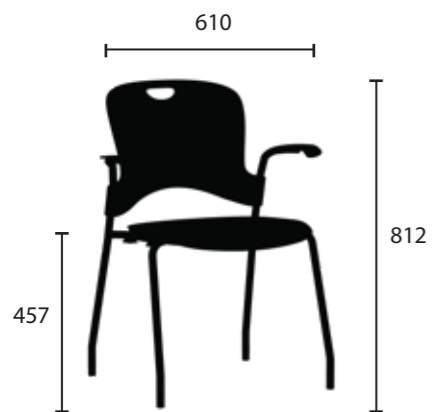

CAPER

Model. CAPER 03
10.600.000 VND