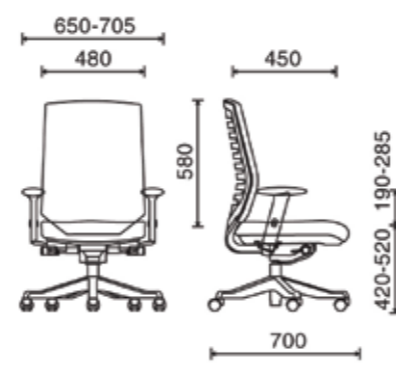

# VITA

Model. VITA 01  
**6.850.000 VND**

Model. VITA 02  
**5.790.000 VND**

Model. VITA 03  
**4.900.000 VND**