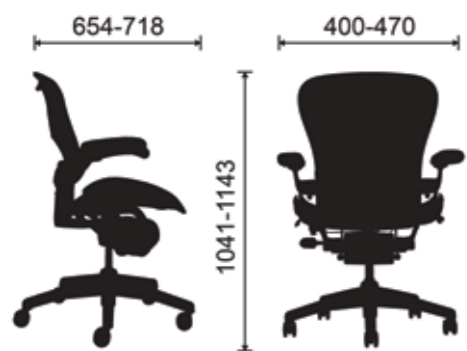

AERON

Model. AERON
52.000.000 VND