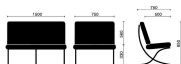

Model SITZ 02-04
8.090.000 VND

Model SITZ 02-05
9.100.000 VND

Sofa Collection

BARCELONA

Model. BARCELONA 01
10.990.000 VND

Model. BARCELONA 02
13.800.000 VND

VERA

Model. VERA 01
7.600.000 VND