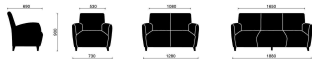

Model. A043 - 02
12.350.000 VND

BARDI

Model: BARDI 01
11.600.000 VND

Model: BARDI 02
14.650.000 VND

Model: BARDI 03
19.100.000 VND

ZITA

Model. ZITA 02
15.200.000 VND

Model. ZITA 01
12.250.000 VND