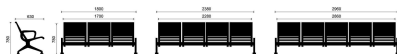

Model. HANSEN 05
16.650.000 VND

SITZ

Model SITZ 01

Model SITZ 02

Model SITZ 01-03
5.300.000 VND

Model SITZ 01-04
6.700.000 VND

Model SITZ 01-05
7.800.000 VND

Model SITZ 02-03
6.600.000 VND