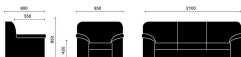

Model MG 02
19.300.000 VNĐ

T014

Model. T014 - 01
8.390.000 VND

Model. T014 - 02
12.490.000 VND

FYI

Model FYI 01
12.490.000 VND

Model FYI 02
22.150.000 VND

SAGA