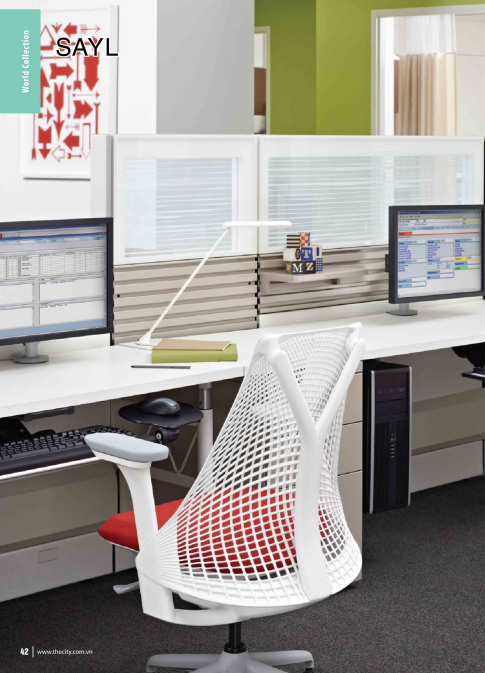

RAINA

Model. RAINA 01
7.950.000 VNĐ

Model. RAINA 02
7.950.000 VNĐ

JUPITER - X

Model JUPITER - X02
2.890.000 VND

Model JUPITER - X01
3.600.000 VND

Premium
Collection

SAYL