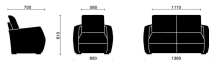

Model. A043 - 02
12.350.000 VND

BARDI

Model: BARDI 01
11.600.000 VND

Model: BARDI 02
14.650.000 VND

Model: BARDI 03
19.100.000 VND

ZITA

Model. ZITA 02
15.200.000 VND

Model. ZITA 01
12.250.000 VND