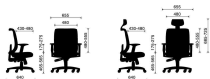

RAINA

Model. RAINA 01
7.950.000 VNĐ

Model. RAINA 02
7.950.000 VNĐ

JUPITER - X

Model JUPITER - X02
2.890.000 VND

Model JUPITER - X01
3.600.000 VND

Premium
Collection

SAYL