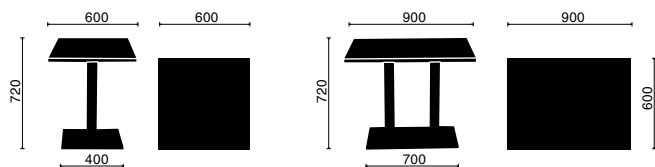

Tab

Café & Bar Table