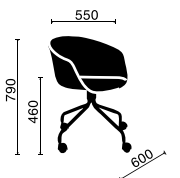

# Sea

Café Chair

Model. Sea  
930.000 VNĐ

Model. Laica 01  
1.990.000 VNĐ

Model. Laica 02  
1.190.000 VNĐ

Model. Zabi 02  
1.490.000 VNĐ

Model. Zabi 01  
1.390.000 VNĐ

Model. Zabi 03  
1.290.000 VNĐ