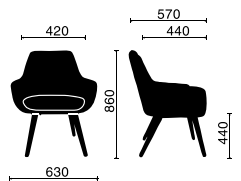

Model. Cali  
4.900.000 VNĐ

**Florence**  
Lounge Chair

**Florence**  
Lounge Chair

Model. Florence  
3.900.000 VNĐ