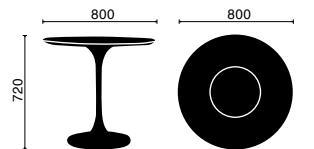

# Tulip-B

Café & Bar Table

Model. Tulip - B  
6.400.000 VNĐ

**C91**

Café & Bar Table

**C91**

Café & Bar Table

Model. C91  
4.190.000 VNĐ