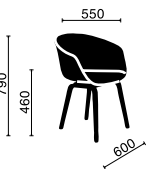

# Sea

Café Chair

Model. Sea  
930.000 VNĐ

Model. Laica 01  
1.990.000 VNĐ

Model. Laica 02  
1.190.000 VNĐ

Model. Zabi 02  
1.490.000 VNĐ

Model. Zabi 01  
1.390.000 VNĐ

Model. Zabi 03  
1.290.000 VNĐ