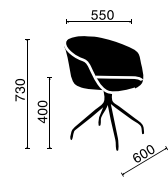

# Sea

Café Chair

Model. Sea  
930.000 VNĐ

Model. Laica 01  
1.990.000 VNĐ

Model. Laica 02  
1.190.000 VNĐ

Model. Zabi 02  
1.490.000 VNĐ

Model. Zabi 01  
1.390.000 VNĐ

Model. Zabi 03  
1.290.000 VNĐ