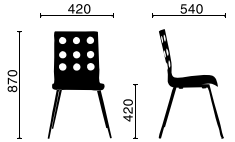

# Barbie

Café Chair

Model. Barbie 06 - 1  
640.000 VNĐ

Màu sơn PU

Màu ván Laminate

Model. Barbie 07 - 2  
990.000 VNĐ

Model. Barbie 07 - 1  
990.000 VNĐ

Màu sơn PU