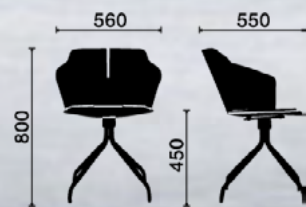

Model. Tab 04  
p. 168-169

Model. Table 04 (NEW)  
p. 186-187

Model. Table 05 (NEW)  
p. 188-189

Model. Table 06 (NEW)  
p. 190-191

Model. Table 07 (NEW)  
p. 192-193

CAFÉ  
CHAIR

Model. Yame 01  
1.290.000 VNĐ

Model. Yame 02  
1.290.000 VNĐ

**Yame**  
Café Chair

**Yame**  
Café Chair

Model. Yame 03  
**1.290.000 VNĐ**

Model. Moto  
1.050.000 VNĐ

Model. Kubin 01  
1.190.000 VNĐ

Model. Kubin 03  
1.650.000 VNĐ

Model. Kubin 05  
1.190.000 VNĐ