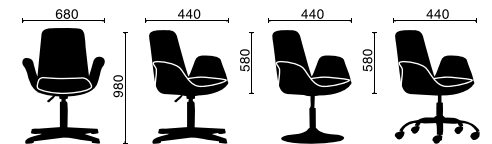

# Antonio

Lounge Chair

Model. Antonio 02  
3.990.000 VNĐ

Model. Antonio 01  
4.190.000 VNĐ

Model. Antonio 03  
4.300.000 VNĐ