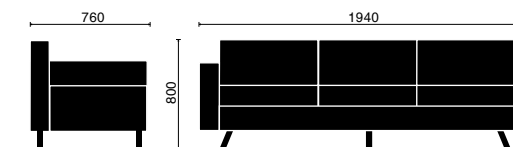

# Sofani

Café Sofa

Model. Sofani 03  
2.900.000 VNĐ

Model. Sofani 04  
7.900.000 VNĐ