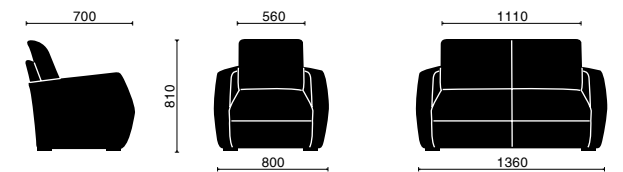

**A043**

Office Sofa

**A043**

Office Sofa

Model. A043 - 01  
7.650.000 VNĐ

Model. A043 - 02  
9.850.000 VNĐ

Model. Zita 02  
**12.150.000 VNĐ**

Model. Zita 01  
**9.700.000 VNĐ**