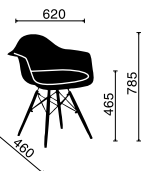

# Sea

Café Chair

Model. Sea  
930.000 VNĐ

Model. Laica 01  
1.990.000 VNĐ

Model. Laica 02  
1.190.000 VNĐ

Model. Zabi 02  
1.490.000 VNĐ

Model. Zabi 01  
1.390.000 VNĐ

Model. Zabi 03  
1.290.000 VNĐ