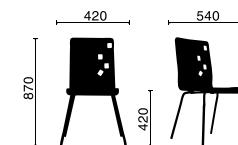

# Barbie

Café Chair

Model. Barbie 06 - 1  
640.000 VNĐ

Màu sơn PU

Màu ván Laminate

Model. Barbie 07 - 2  
990.000 VNĐ

Model. Barbie 07 - 1  
990.000 VNĐ

Màu sơn PU