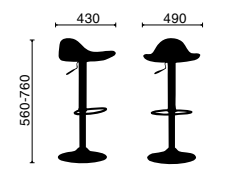

# Alpha

Bar Stool Chair

Model. Alpha  
1.730.000 VND

Model. Simson  
1.620.000 VNĐ