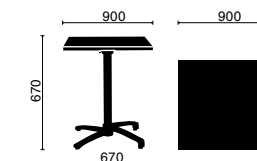

# Tab

Café & Bar Table

Model. Tab 02 - 01  
1.890.000 VNĐ

Model. Tab 03 - 01  
1.890.000 VNĐ

Model. Tab 02 - 02  
1.890.000 VNĐ

Model. Tab 03 - 02  
1.890.000 VNĐ