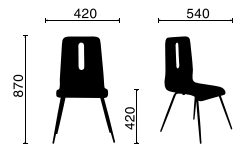

Model. Barbie 08 - 1
640.000 VNĐ