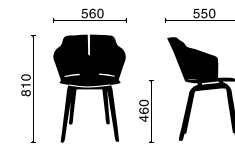

Yame
Café Chair