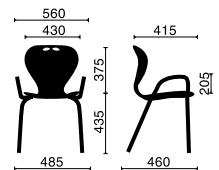

Model. Tab 04  
p. 168-169

Model. Table 04 (NEW)  
p. 186-187

Model. Table 05 (NEW)  
p. 188-189

Model. Table 06 (NEW)  
p. 190-191

Model. Table 07 (NEW)  
p. 192-193

CAFÉ  
CHAIR

Model. Yame 01  
1.290.000 VNĐ

Model. Yame 02  
1.290.000 VNĐ

**Yame**  
Café Chair

**Yame**  
Café Chair

Model. Yame 03  
**1.290.000 VNĐ**

Model. Moto  
1.050.000 VNĐ

Model. Kubin 01  
1.190.000 VNĐ

Model. Kubin 03  
1.650.000 VNĐ

Model. Kubin 05  
1.190.000 VNĐ