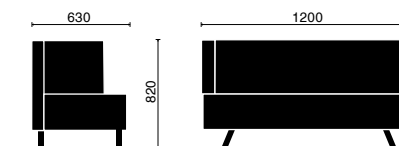

# Sofani

Café Sofa

Model. Sofani 06  
5.900.000 VNĐ

137

[www.thecty.com.vn](http://www.thecty.com.vn)

Model. Sofani 07  
5.900.000 VNĐ