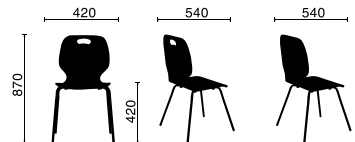

# Barbie

Café Chair

Model. Barbie 03 - 1  
990.000 VNĐ

Model. Barbie 03 - 2  
990.000 VNĐ

Model. Barbie 04 - 2  
640.000 VNĐ

Model. Barbie 04 - 1  
640.000 VNĐ

Màu sơn PU

Màu ván Laminate