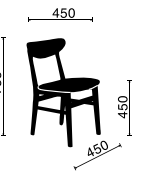

**Basti**

Café Chair

**Basti**

Café Chair

Model. Basti  
1.990.000 VNĐ

**Bobby**  
Café Chair

**Bobby**  
Café Chair

Model. Bobby  
1.290.000 VNĐ