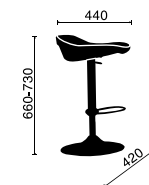

# Steed

Bar Stool Chair

# Steed

Bar Stool Chair

Model. Steed  
840.000 VNĐ

**Givo**

Bar Stool Chair

**Givo**

Bar Stool Chair

Model. Givo  
1.730.000 VNĐ