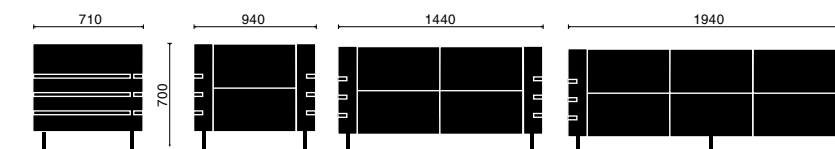

# Vera

Office Sofa

Model. Vera 01  
6.090.000 VNĐ

Model. Vera 02  
7.290.000 VNĐ

Model. Vera 03  
8.490.000 VNĐ

Model. Armo 01  
6.090.000 VNĐ

Model. Armo 02  
7.290.000 VNĐ

Model. Armo 03  
8.490.000 VNĐ