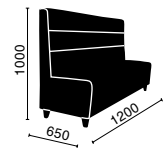

Sofani

Café Sofa

136

www.thecty.com.vn