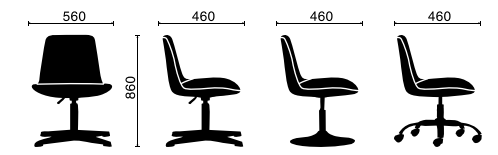

# Austin

Lounge Chair

Model. Austin 02  
4.190.000 VNĐ

Model. Austin 01  
4.400.000 VNĐ

Model. Austin 03  
4.500.000 VNĐ

**Dallas**  
Lounge Chair

**Dallas**  
Lounge Chair

Model. Dallas 01  
5.590.000 VNĐ