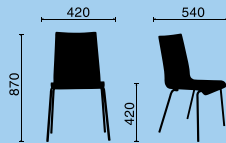

Barbie

Café Chair

Màu sơn PU

Barbie

Café Chair