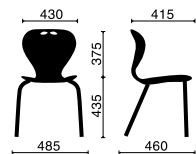

Model. Tab 04  
p. 168-169

Model. Table 04 (NEW)  
p. 186-187

Model. Table 05 (NEW)  
p. 188-189

Model. Table 06 (NEW)  
p. 190-191

Model. Table 07 (NEW)  
p. 192-193

CAFÉ  
CHAIR

Model. Yame 01  
1.290.000 VNĐ

Model. Yame 02  
1.290.000 VNĐ

**Yame**  
Café Chair

**Yame**  
Café Chair

Model. Yame 03  
**1.290.000 VNĐ**

Model. Moto  
1.050.000 VNĐ

Model. Kubin 01  
1.190.000 VNĐ

Model. Kubin 03  
1.650.000 VNĐ

Model. Kubin 05  
1.190.000 VNĐ