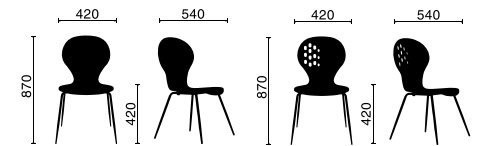

# Banda

Café Chair

Model. Banda  
2.490.000 VNĐ

**Barbie**  
Café Chair

Model. Barbie 01 - 2  
990.000 VNĐ

Model. Barbie 02 - 2  
640.000 VNĐ

Model. Barbie 02 - 1  
640.000 VNĐ

Model. Barbie 01 - 1  
990.000 VNĐ