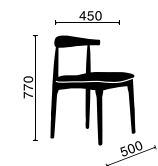

**Basti**

Café Chair

**Basti**

Café Chair

Model. Basti  
1.990.000 VNĐ

**Bobby**  
Café Chair

**Bobby**  
Café Chair

Model. Bobby  
1.290.000 VNĐ