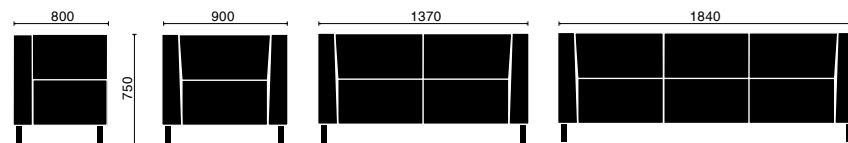

# Vera

Office Sofa

Model. Vera 01  
6.090.000 VNĐ

Model. Vera 02  
7.290.000 VNĐ

Model. Vera 03  
8.490.000 VNĐ

Model. Armo 01  
6.090.000 VNĐ

Model. Armo 02  
7.290.000 VNĐ

Model. Armo 03  
8.490.000 VNĐ